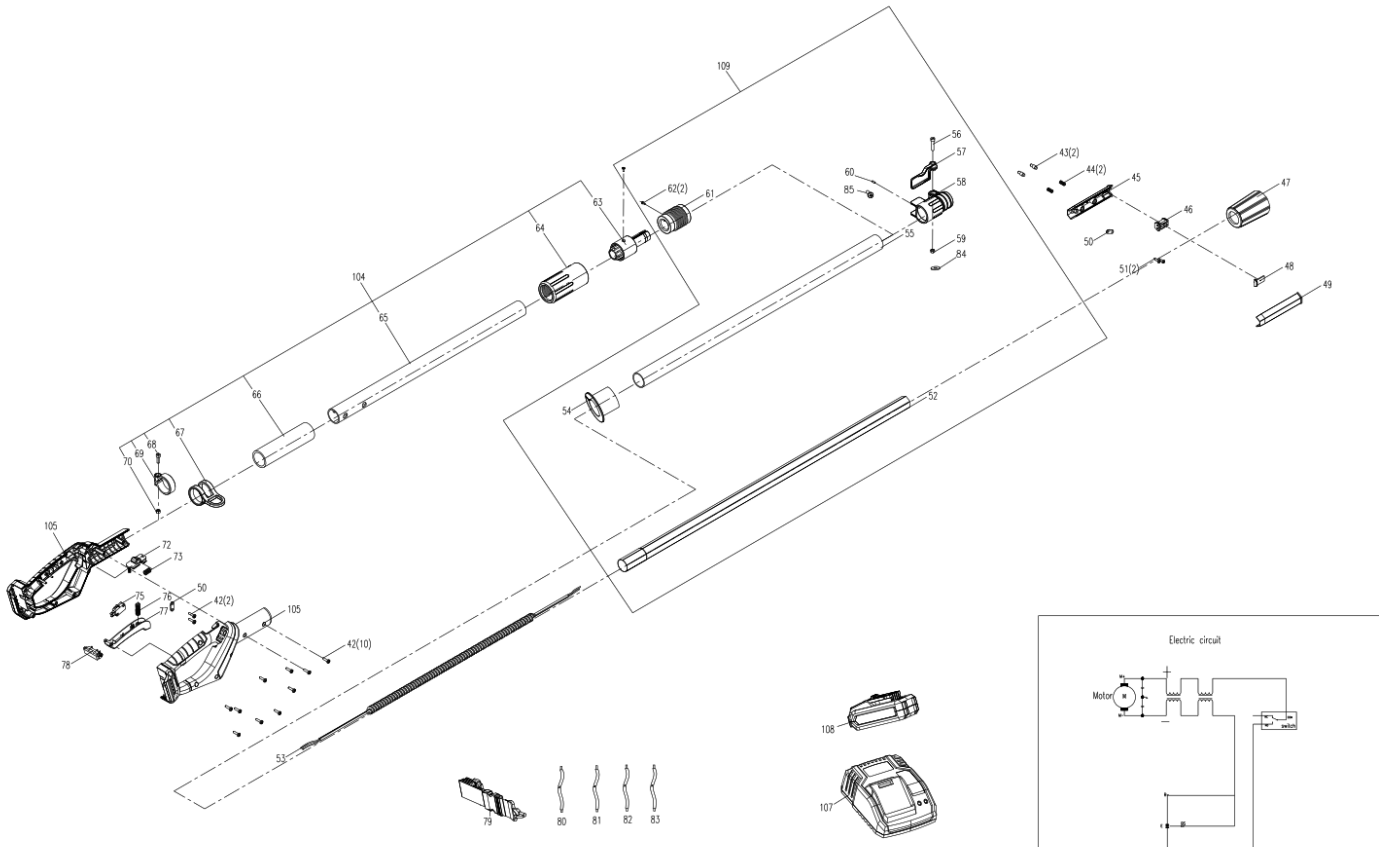

Model Number
Mac Allister MPS1820-Li

18V Pole Saw
Parts Manual

Exploded Diagram

Parts List

Part ID	Apelson PN	MPN	Part Description	Qty
42	70067783	70067783	SELF TAPPING SCREW ST3.9X16	12
43	70061138	70061138	LOCKING SHAFT	2
44	70061119	70061119	COMPRESSION SPRING 0.5X6X22	2
45	70068525	70068525	CONNECTOR SUPPORT	1
46	70068527	70068527	CONNECTOR SUPPORT	1
47	70061135	70061135	THREAD SLEEVE	1
48	70068522	70068522	PLUG COVER	1
49	70068526	70068526	PLUG COVER	1
50	70061721	70061721	CABLE CLAMP	2
51	70061134	70061134	SELF TAPPING SCREW ST3.9X13	2
52	70062219	70062219	AUMINIUM TUBE	1
53	70068546	70068546	COILED CABLE	1
54	70068814	70068814	PROTECTING BUSH	1
55	70061129	70061129	TUBE 735	1
56	70068812	70068812	SCREW	1
57	70068813	70068813	ADJUSTMENT KNOB	1
58	70061124	70061124	ADJUST COLLAR	1
59	70061972	70061972	LOCKNUT	1
60	70063541	70063541	CYLINDRICAL PIN	1
61	70061123	70061123	LOCATING RING A	1
62	70064629	70064629	SELF TAPPING SCREW ST2.9X8	2
63	70044629	70044629	SPRING WIRE	1
64	70044632	70044632	THREAD SLEEVE	1
65	70068821	70068821	LONG GLASS FIBE	1
66	70061137	70061137	TUBE 150	1
67	70061126	70061126	SCREW92 5X16	1
68	70061125	70061125	HOOK	1
69	70061127	70061127	FIXING RING	1
70	70057687	70057687	NUT	1
72	70068534	70068534	SPINDLE LOCK PIN	1
73	70061723	70061723	SPRING	1
75	70057691	70057691	SWITCH	1
76	70057692	70057692	COMPRESSION SPRING	1
77	70068436	70068436	LOCK OFF BUTTON	1
78	70068518	70068518	ELECTRODE HOLDER	1
79	70057550	70057550	BELT	1
80	70068520	70068520	INNER WIRE	1
81	70068531	70068531	INNER WIRE	1
82	70068533	70068533	INNER WIRE	1
83	70068543	70068543	INNER WIRE	1
84	70051016	70051016	WASHER	1
85	70062226	70062226	SELF TAPPING SCREW ST2.9X6	1
104	70068548	70068548	TUBE SET	1
105	70068530	70068530	LEFT/RIGHT HANDLE	1
107	70072416	70072416	CHARGER - MC18	1
108	70072420	70072420	BATTERY - 18V 2000mAh - MBAT18-2	1