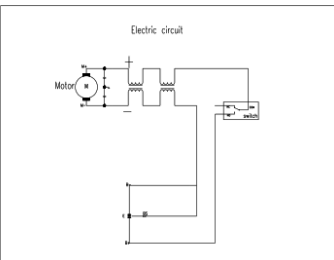

Model Number
Mac Allister MPS1820-Li

18V Pole Saw
Parts Manual

Exploded Diagram

Parts List

Part ID	Apelson PN	MPN	Part Description	Qty
42	70067783	70067783	SELF TAPPING SCREW ST3.9X16	12
43	70061138	70061138	LOCKING SHAFT	2
44	70061119	70061119	COMPRESSION SPRING 0.5X6X22	2
45	70068525	70068525	CONNECTOR SUPPORT	1
46	70068527	70068527	CONNECTOR SUPPORT	1
47	70061135	70061135	THREAD SLEEVE	1
48	70068522	70068522	PLUG COVER	1
49	70068526	70068526	PLUG COVER	1
50	70061721	70061721	CABLE CLAMP	2
51	70061134	70061134	SELF TAPPING SCREW ST3.9X13	2
52	70062219	70062219	AUMINIUM TUBE	1
53	70068546	70068546	COILED CABLE	1
54	70068814	70068814	PROTECTING BUSH	1
55	70061129	70061129	TUBE 735	1
56	70068812	70068812	SCREW	1
57	70068813	70068813	ADJUSTMENT KNOB	1
58	70061124	70061124	ADJUST COLLAR	1
59	70061972	70061972	LOCKNUT	1
60	70063541	70063541	CYLINDRICAL PIN	1
61	70061123	70061123	LOCATING RING A	1
62	70064629	70064629	SELF TAPPING SCREW ST2.9X8	2
63	70044629	70044629	SPRING WIRE	1
64	70044632	70044632	THREAD SLEEVE	1
65	70068821	70068821	LONG GLASS FIBE	1
66	70061137	70061137	TUBE 150	1
67	70061126	70061126	SCREW92 5X16	1
68	70061125	70061125	HOOK	1
69	70061127	70061127	FIXING RING	1
70	70057687	70057687	NUT	1
72	70068534	70068534	SPINDLE LOCK PIN	1
73	70061723	70061723	SPRING	1
75	70057691	70057691	SWITCH	1
76	70057692	70057692	COMPRESSION SPRING	1
77	70068436	70068436	LOCK OFF BUTTON	1
78	70068518	70068518	ELECTRODE HOLDER	1
79	70057550	70057550	BELT	1
80	70068520	70068520	INNER WIRE	1
81	70068531	70068531	INNER WIRE	1
82	70068533	70068533	INNER WIRE	1
83	70068543	70068543	INNER WIRE	1
84	70051016	70051016	WASHER	1
85	70062226	70062226	SELF TAPPING SCREW ST2.9X6	1
104	70068548	70068548	TUBE SET	1
105	70068530	70068530	LEFT/RIGHT HANDLE	1
107	70072416	70072416	CHARGER - MC18	1
108	70072420	70072420	BATTERY - 18V 2000mAh - MBAT18-2	1