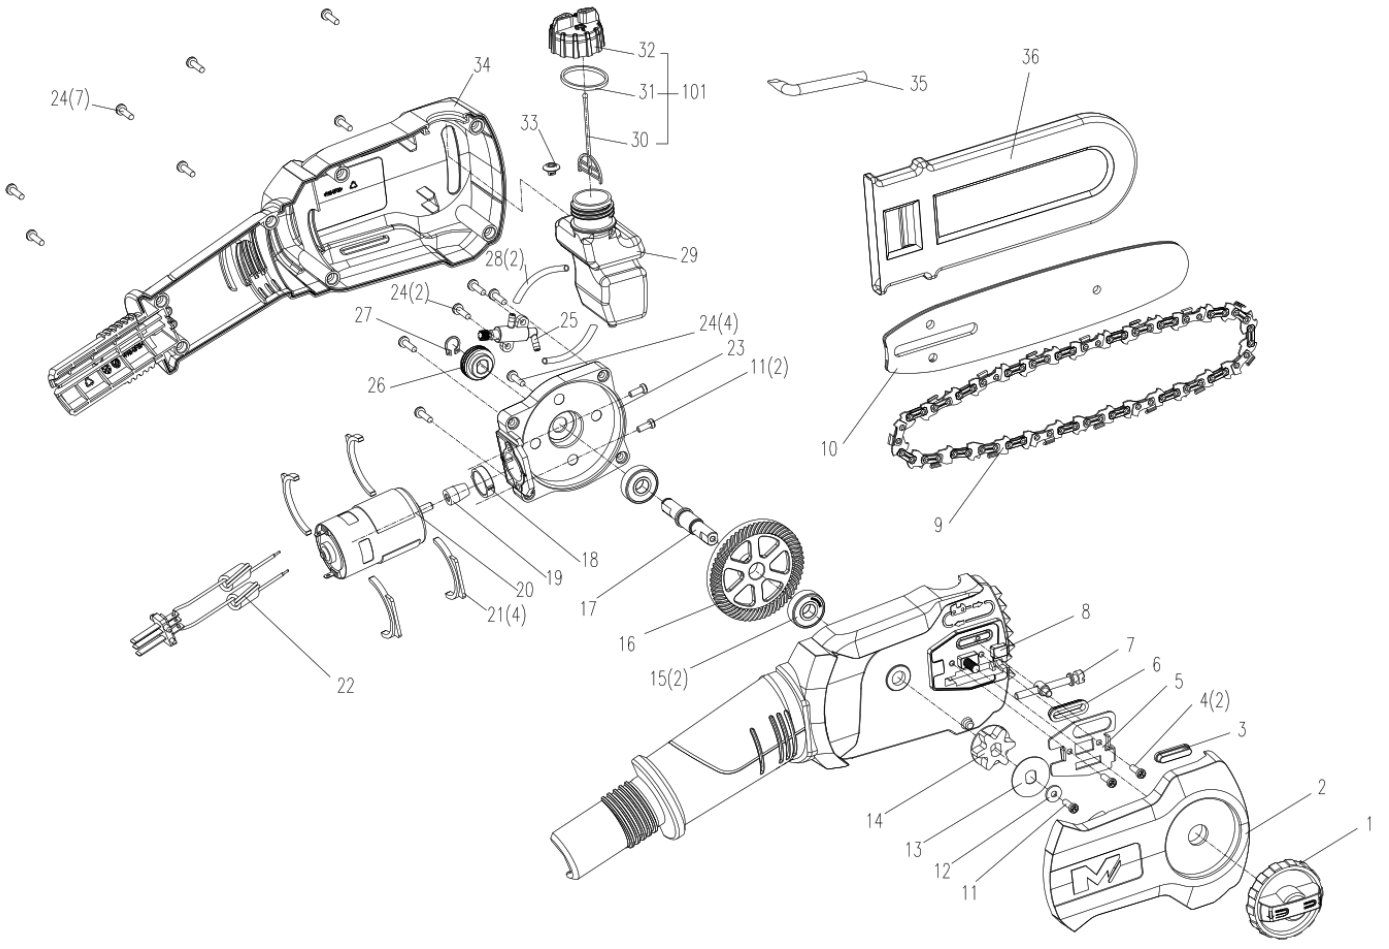

Model Number
Mac Allister MPS1820-Li

18V Pole Saw
Parts Manual

Exploded Diagram

Parts List

Part ID	Apelson PN	MPN	Part Description	Qty
42	70067783	70067783	SELF TAPPING SCREW ST3.9X16	12
43	70061138	70061138	LOCKING SHAFT	2
44	70061119	70061119	COMPRESSION SPRING 0.5X6X22	2
45	70068525	70068525	CONNECTOR SUPPORT	1
46	70068527	70068527	CONNECTOR SUPPORT	1
47	70061135	70061135	THREAD SLEEVE	1
48	70068522	70068522	PLUG COVER	1
49	70068526	70068526	PLUG COVER	1
50	70061721	70061721	CABLE CLAMP	2
51	70061134	70061134	SELF TAPPING SCREW ST3.9X13	2
52	70062219	70062219	AUMINIUM TUBE	1
53	70068546	70068546	COILED CABLE	1
54	70068814	70068814	PROTECTING BUSH	1
55	70061129	70061129	TUBE 735	1
56	70068812	70068812	SCREW	1
57	70068813	70068813	ADJUSTMENT KNOB	1
58	70061124	70061124	ADJUST COLLAR	1
59	70061972	70061972	LOCKNUT	1
60	70063541	70063541	CYLINDRICAL PIN	1
61	70061123	70061123	LOCATING RING A	1
62	70064629	70064629	SELF TAPPING SCREW ST2.9X8	2
63	70044629	70044629	SPRING WIRE	1
64	70044632	70044632	THREAD SLEEVE	1
65	70068821	70068821	LONG GLASS FIBE	1
66	70061137	70061137	TUBE 150	1
67	70061126	70061126	SCREW92 5X16	1
68	70061125	70061125	HOOK	1
69	70061127	70061127	FIXING RING	1
70	70057687	70057687	NUT	1
72	70068534	70068534	SPINDLE LOCK PIN	1
73	70061723	70061723	SPRING	1
75	70057691	70057691	SWITCH	1
76	70057692	70057692	COMPRESSION SPRING	1
77	70068436	70068436	LOCK OFF BUTTON	1
78	70068518	70068518	ELECTRODE HOLDER	1
79	70057550	70057550	BELT	1
80	70068520	70068520	INNER WIRE	1
81	70068531	70068531	INNER WIRE	1
82	70068533	70068533	INNER WIRE	1
83	70068543	70068543	INNER WIRE	1
84	70051016	70051016	WASHER	1
85	70062226	70062226	SELF TAPPING SCREW ST2.9X6	1
104	70068548	70068548	TUBE SET	1
105	70068530	70068530	LEFT/RIGHT HANDLE	1
107	70072416	70072416	CHARGER - MC18	1
108	70072420	70072420	BATTERY - 18V 2000mAh - MBAT18-2	1